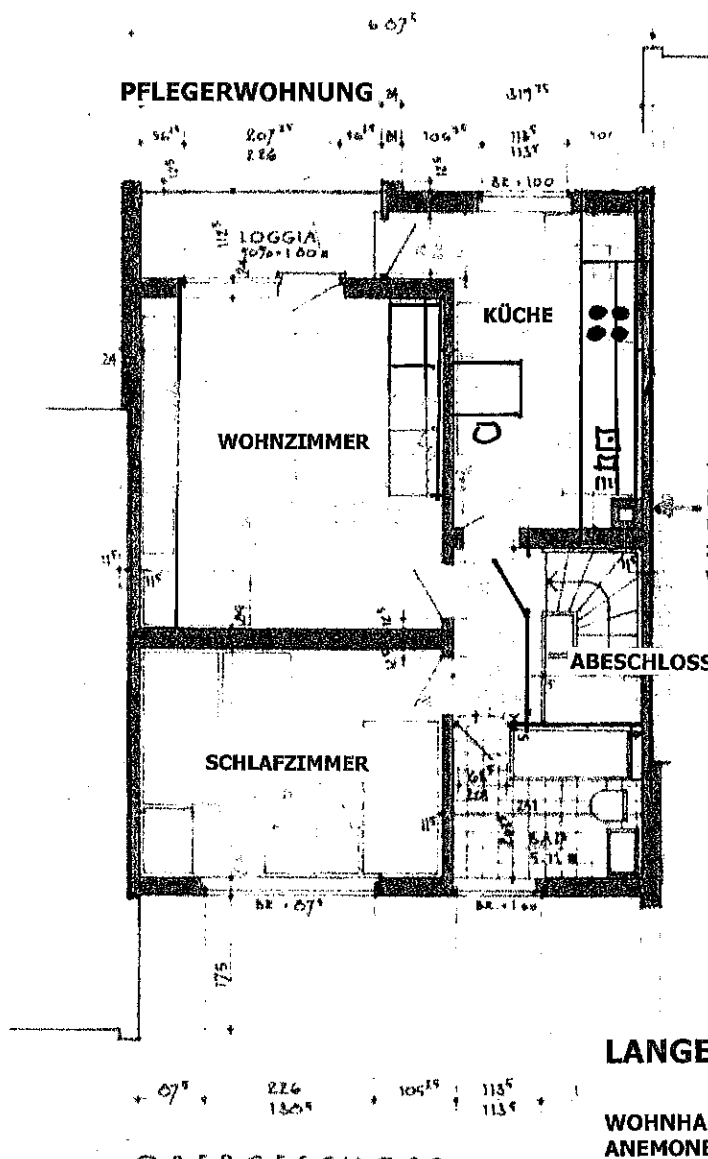

ERDGESCHOSS
UMBAU FÜR
PFLEGEBEDÜRFTIGE MENSCHEN

OBERGESCHOSS

GF 400

LANGEN-OBERLINDEN

WOHNHAUS FAM. BRUST
ANEMONENWEG 48

ENTWURF ZUM UMBAU IN
EINE ALTENERECHTEWOHNUNG IM EG
UND EINE ABGESCHLOSSENE WOHNUNG IM OG
FÜR EIN FAMILIENMITGLIED ODER EINE PFLEGEHILFE

LANGEN 19.06.2011 *Dmit*

ERDGESCHOSS
UMBAU FÜR
PFLEGE-BEDÜRFTIGE MENSCHEN

OBERGESCHOSS

GF 400

LANGEN-OBERLINDEN

WOHNHAUS FAM. BRUST
ANEMONENWEG 48

ENTWURF ZUM UMBAU IN
EINE ALTENGERECHTEWOHNUNG IM EG
UND EINE ABGESCHLOSSENE WOHNUNG IM OG
FÜR EIN FAMILIENMITGLIED ODER EINE PFLEGEHILFE