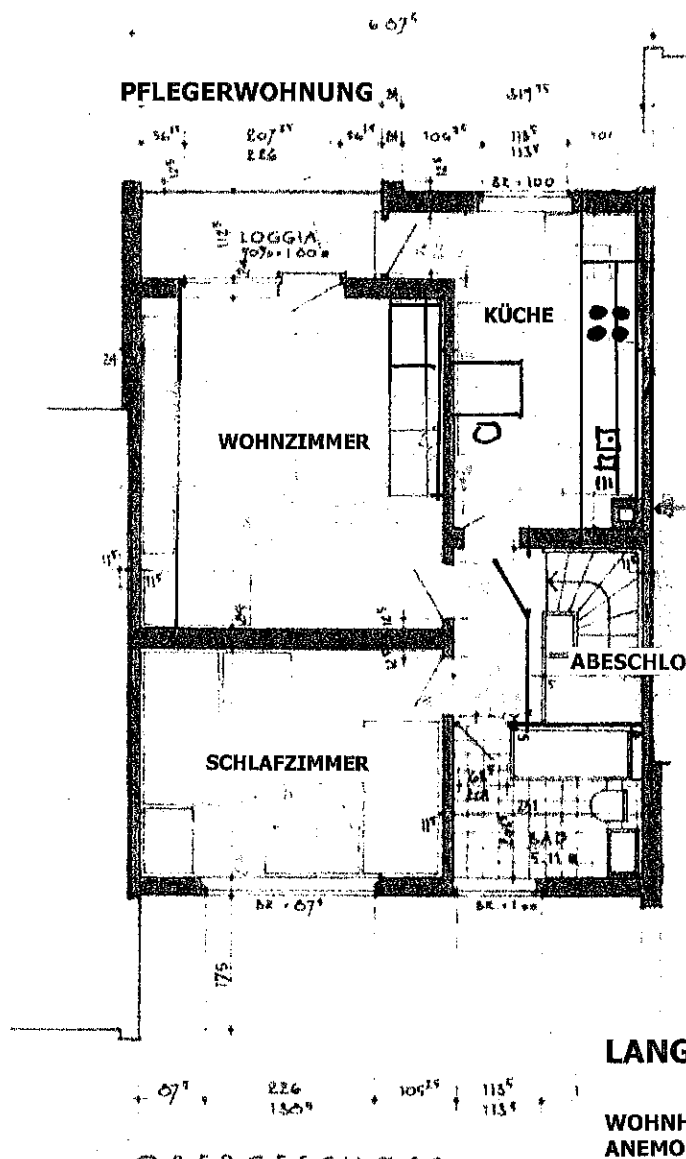

ERDGESCHOSS
UMBAU FÜR
PFLEGEBEDÜRFTIGE MENSCHEN

OBERGESCHOSS

GF 400

LANGEN-OBERLINDEN

WOHNHAUS FAM. BRUST
ANEMONENWEG 48

ENTWURF ZUM UMBAU IN
EINE ALTENERECHTEWOHNUNG IM EG
UND EINE ABGESCHLOSSENE WOHNUNG IM OG
FÜR EIN FAMILIENMITGLIED ODER EINE PFLEGEHILFE

LANGEN 19.06.2011 *Dmit*

ERDGESCHOSS
UMBAU FÜR
PFLEGE-BEDÜRFTIGE MENSCHEN

OBERGESCHOSS

GF 400

LANGEN-OBERLINDEN

WOHNHAUS FAM. BRUST
ANEMONENWEG 48

ENTWURF ZUM UMBAU IN
EINE ALTENGERECHTEWOHNUNG IM EG
UND EINE ABGESCHLOSSENE WOHNUNG IM OG
FÜR EIN FAMILIENMITGLIED ODER EINE PFLEGEHILFE